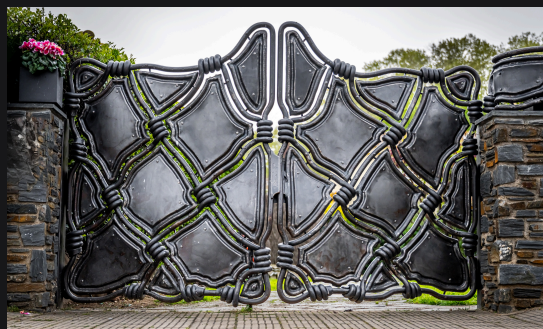

Forja artística

Un taller lleno de oficio, de atrevimiento, donde diseñamos proyectos, compartimos ideas y las hacemos crecer entre martillazos. Todavía hay pequeños talleres en los que la palabra Forja no está diluida, donde se crea un vínculo entre el forjador y el hierro, donde firmamos lo que hacemos, y es aquí donde nace la Forja de autor.

Cerrajería de diseño

Tratamos de traspasar la funcionalidad de la obra creando un estilo que la conecte con el cliente, una personalidad propia y diferente, huyendo de estereotipos marcados y de piezas seriadas.

El arte y el diseño son conceptos muy amplios, pongámoslos al alcance de todos.

Escultura

Hacemos esculturas de pequeño o gran formato, a medida para cada cliente. Sea una temática propia o una pieza abstracta, se realiza un esbozo que va cogiendo forma, hasta llegar al diseño final.

Se pueden trabajar varios estilos y esto permite escoger el que más se adapta y facilita enviar el mensaje de la obra.

Forja Montseny

Creando obras únicas y personales

Forja Montseny

Funcionalidad y estética en armonía

Forja Montseny

Dando forma a tu imaginación