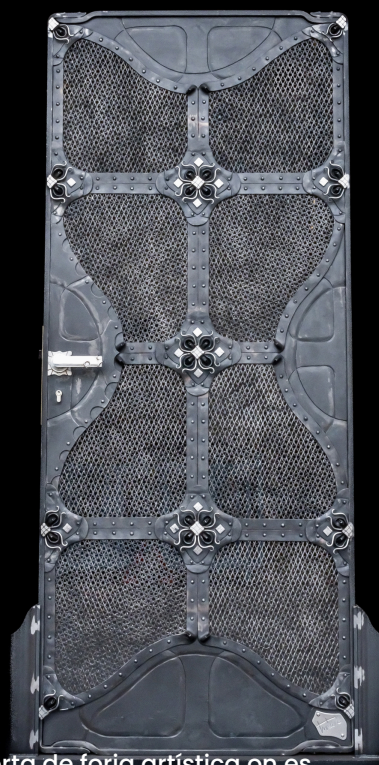

Disposem d'una àmplia experiència en el món de la forja.

Diverses formes i volums, dansen entrelligades, vestint una porta feta en acer Corten

Porta de forja artística on es fusionen tradició i modernitat, materials i textures