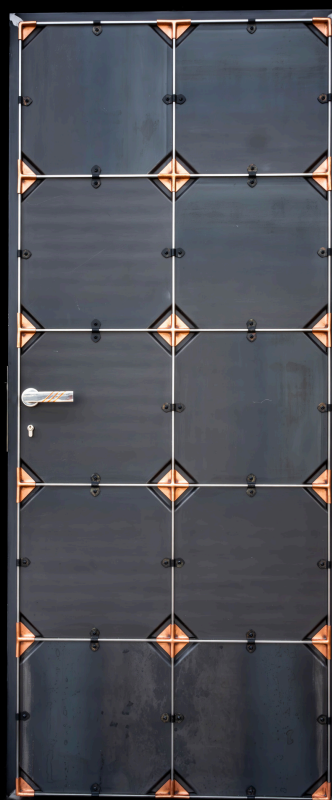

Disseny minimalista i elegant per a quan es busca la simplicitat amb un toc de distinció