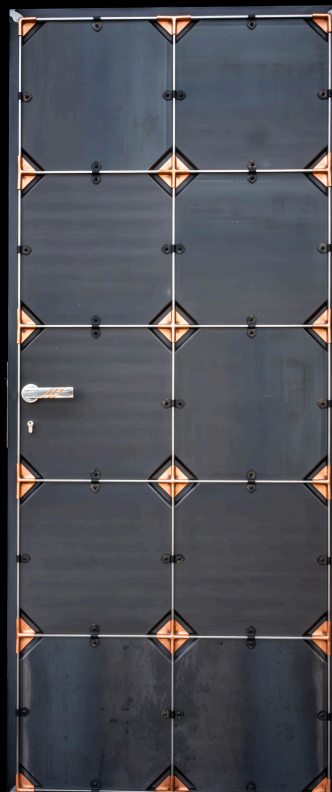

Diseño minimalista y elegante para cuando se busca la simplicidad con un toque de distinción