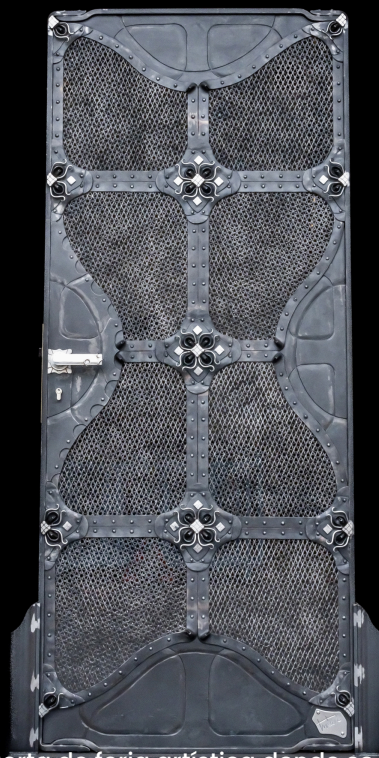

Disponemos de una amplia experiencia en el mundo de la forja.

Varias formas y volúmenes, bailan entrelazadas, vistiendo una puerta hecha en acero Corten

Puerta de forja artística donde se fusionan tradición y modernidad, materiales y texturas